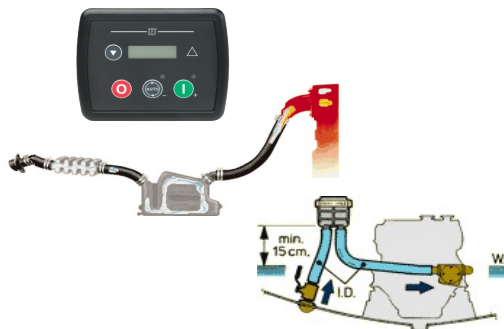

Följande tillbehör levereras med VETUS dieselgeneratorer som standard:

Kontrollpanel

Optiskt och akustiskt larm för:
Oljetryck, motortemp, avgasalarm, förglödning samt laddning.
Inkl. 6 m signalkabel.

Avgassystem

Avgasslang (3m), vattenlås, ljuddämpare (ej GHS4SI), avgasgenomföring samt slangklämmor.

Kylsystem

Sjövattenintag med kran och slangsockel, slang, sjövattenfilter samt slangklämmor.

Extra tillbehör (beställes separat)

Vatten-/avgasseparator

Genom att separera kylvattnet från avgaserna elimineras ljudet från vattenkaskaden som uppstår när kylvattnet passerar avgasgenomföringen. Kylvattnet leds ut genom en bordgenomföring under vattenlinjen.
Capris: se prislista för VETUS tillbehör